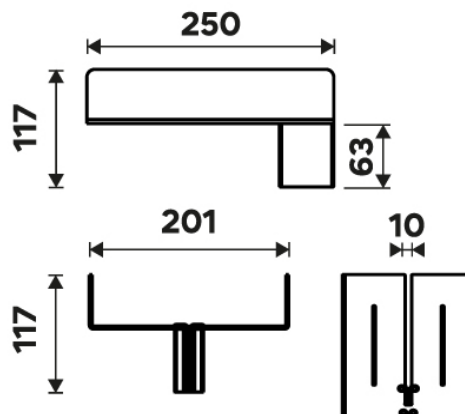

2091-DJ-25-90

Police do sprchy

→ 201 ↑ 117 ↗ 250

Police na sklo sprchového koutu

Polička na sklo sprchového koutu. Montáž upevňovacím mechanismem na max. 8 mm silné sklo.

Shelves on the shower wall.

Shelves on the shower wall.

Náhradní díly / Spare parts

montáž / installation:

materiál-úprava / material-surface:

hliník-Černá matná.
aluminium-Black matt.

→ 280
↑ 210
↗ 130

EAN:

8595187116900

ROMVEL spol. s r. o.
Dr. Milady Horákové 561/86a
Liberec 7, 460 07
Česká Republika / Czech Republic