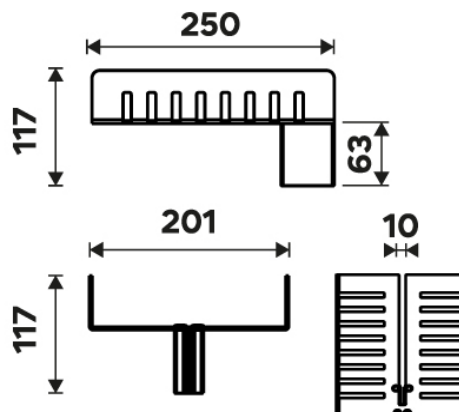

# Police do sprchy

→ 201    ↑ 117    ↗ 250

## Police na sklo sprchového koutu

Polička na sklo sprchového koutu. Montáž upevňovacím mechanismem na max. 8 mm silné sklo.