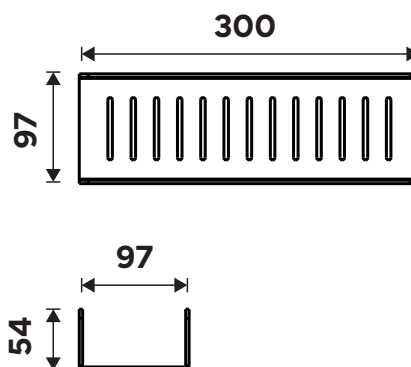

2091-H-30-90

Police do sprchy

→ 300 ↑ 54 ↗ 97

Police do koupelny, do sprchy

Polička do koupelny, k vaně nebo do sprchového koutu. Montáž lepením.

Shelves on the shower wall.

Shelves on the shower wall.

Náhradní díly / Spare parts

montáž / installation:

materiál-úprava / material-surface:

hliník-Černá matná.
aluminium-Black matt.

→ 330
↑ 300
↗ 65

EAN:

8595187116917

ROMVEL spol. s r. o.
Dr. Milady Horákové 561/86a
Liberec 7, 460 07
Česká Republika / Czech Republic