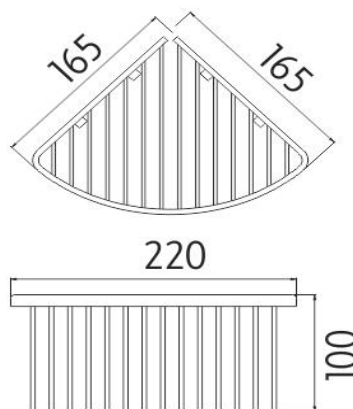

→ 165   ↑ 100   ↗ 165

montáž / installation :

materiál - úprava (barva) / material - surface finish (colour) :
pochromovaná mosaz-chrom
chrome plated brass-chrome

→ 100
↑ 180
↗ 180

EAN : **8595187105188**

ROMVEL spol. s r. o.
Dr. Milady Horákové 561/86a
Liberec 7, 460 07
Česká Republika / Czech Republic

T: (+420) 485 105 671
T: (+420) 485 107 441
F: (+420) 485 105 674
E: nimco@nimco.cz

www.nimco.cz