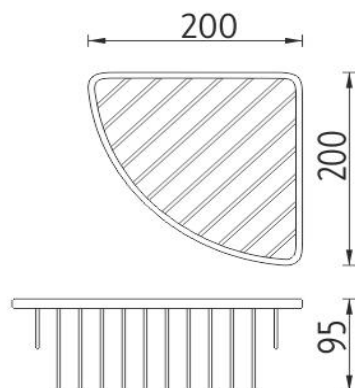

→ 200   ↑ 95   ↗ 200

montáž / installation :

materiál - úprava (barva) / material - surface finish (colour) :
pochromovaná mosaz-chrom
chrome plated brass-chrome

→ 100
↑ 220
↗ 210

EAN : **8595187105065**

ROMVEL spol. s r. o.
Dr. Milady Horákové 561/86a
Liberec 7, 460 07
Česká Republika / Czech Republic

T: (+420) 485 105 671
T: (+420) 485 107 441
F: (+420) 485 105 674
E: nimco@nimco.cz

www.nimco.cz