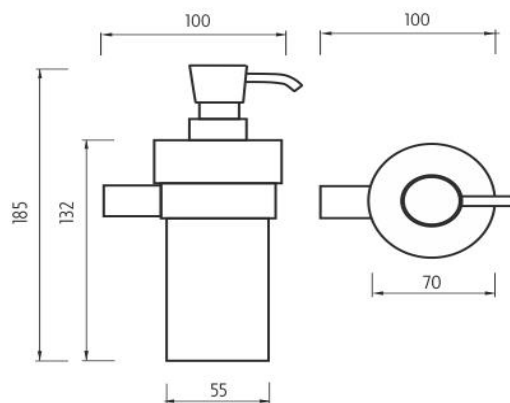

BR 11031KN-26

Bormo

Dávkořač tekutého řyřla

Dávkořač tekutého řyřla. Pumpiřka plast/chrom. Nádobka keramická. Objem dávkovaře 250ml.

Soap dispenser

Soap dispenser. Plastic pump with chrome surface finish. Container made of ceramics. Volume of dispenser 250ml.

Náhradní díly / Spare parts

1028Y-26

Dávkořací pumpiřka

Pump

BR 11050X-26

Úřht pro dávkovač, pohárek, řyřlenku

Holder for soap dispenser, cup and soap dish

1029K-N

Nádobka dávkovaře

Soap dispenser container

→ 90 ↑ 140 ↗ 190

montáž / installation :

montážní konzole / installation bracket :

materiál - úřrava (barva) / material - surface finish (colour) :

pochromovaná mosaz-chrom

chrome plated brass-chrome

→ 190

↑ 90

↗ 140

EAN :

8595187112650

 **NIMCO**

ROMVEL spol. s r. o.
Dr. Milady Horákové 561/86a
Liberec 7, 460 07
Česká Republika / Czech Republic