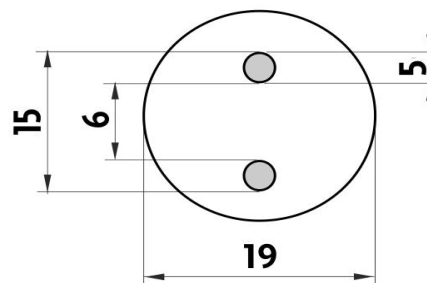

**Dávkořač tekutého řyřla**

Dávkořač tekutého řyřla keramický. Pumpička mosaz/chrom. Objem dávkovače 250 ml.

Soap dispenser

Ceramic liquid soap dispenser. Brass pump with chrome surface finish. Volume of dispenser 250 ml.

Nádobka dávkovače
Soap dispenser container

→ 90 ↑ 140 ↗ 190

montáž / installation :

montážní konzole / installation bracket :

materiál - úřrava (barva) / material - surface finish (colour) :
pochromovaná mosaz-chrom
chrome plated brass-chrome