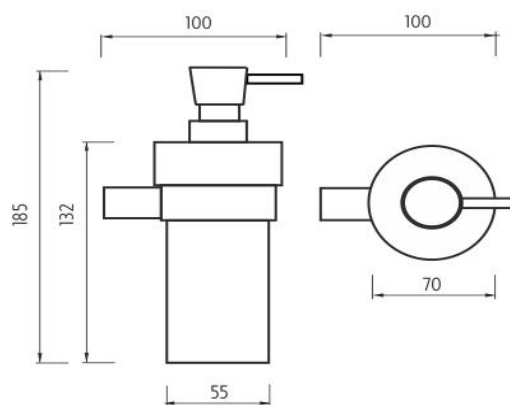

**Dávkořač tekutého řyřla**

Dávkořač tekutého řyřla keramický. Pumpička mosaz/chrom. Objem dávkovače 250 ml.

Soap dispenser

Ceramic liquid soap dispenser. Brass pump with chrome surface finish. Volume of dispenser 250 ml.

Náhradní díly / Spare parts**BR 11050X-26**

Úřht pro dávkovač, pohárek, řyřlenku
Holder for soap dispenser, cup and soap dish

**1028T-26**

Náhradní pumpička řyřla mosaz/chrom
Spare pump brass/chrome

**1029K-N**

Nádobka dávkovače
Soap dispenser container

→ 90 ↑ 140 ↗ 190

montáž / installation :

montážní konzole / installation bracket :

materiál - úřrava (barva) / material - surface finish (colour) :
pochromovaná mosaz-chrom
chrome plated brass-chrome