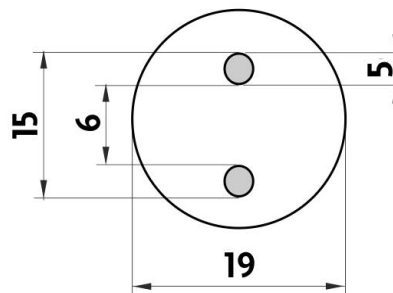

materiál - úprava (barva) / material - surface finish (colour) :
pochromovaná mosaz-Chrom.
chrome plated brass-chrome

→ 1800
↑ 900
↗ 1400

EAN : 8595187117730

ROMVEL spol. s r. o.
Dr. Milady Horákové 561/86a
Liberec 7, 460 07
Česká Republika / Czech Republic

T: (+420) 485 105 671
T: (+420) 485 107 441
F: (+420) 485 105 674
E: nimco@nimco.cz

www.nimco.cz