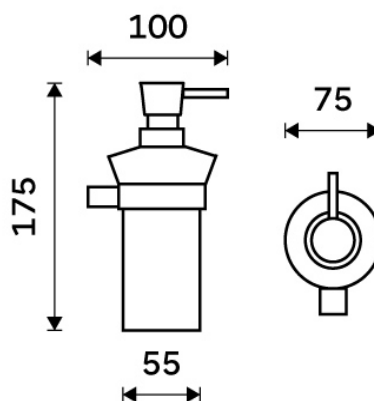

BR 11031KU-T-26

Bormo

Dávkovač tekutého mýdla, pumpička mosaz

Nástěnný dávkovač tekutého mýdla. Pumpička mosazná s povrchovou úpravou chrom. Nádobka keramická, 280 ml.

Soap dispenser, brass pump

Soap dispenser. Brass pump with chrome surface finish. Ceramic container. Volume 280 ml.

Náhradní díly / Spare parts

BR 11050X-26

Úchyt pro dávkovač, pohárek, mýdlenku
Holder for soap dispenser, cup and soap dish

1028T-26

Náhradní pumpička mýdla mosaz/chrom
Spare pump brass/chrome

1029KU

Náhradní nádobka
Spare container

→ 75 ↑ 175 ↗ 100

montáž / installation :

montážní konzole / installation bracket :

materiál - úprava (barva) / material - surface finish (colour) :
pochromovaná mosaz-Chrom.
chrome plated brass-chrome

→ 1800
↑ 900
↗ 1400