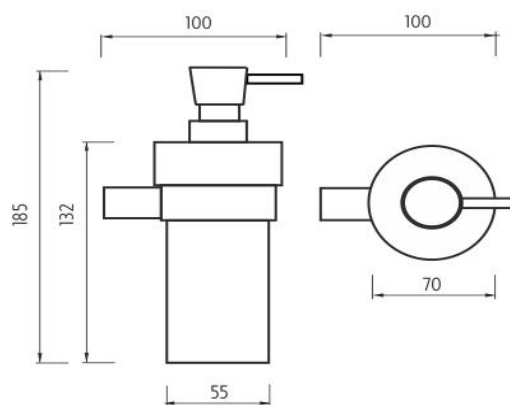

**Dávkořač tekutého řyřla**

Dávkořač na tekuté řyřlo. Matované sklo. Pumpiřka mosaz/chrom. Objem dávkořače 250 ml.

**Soap dispenser**

Liquid soap dispenser made of frosted glass. Brass pump with chrome surface finish. Volume of dispenser 250 ml.

*Náhradní díly / Spare parts***1029W**

Nádobka dávkořače  
Soap dispenser container

**BR 11050X-26**

Úchyt pro dávkořač, pohárek, řyřlenku  
Holder for soap dispenser, cup and soap dish

**1028T-26**

Náhradní pumpiřka řyřla mosaz/chrom  
Spare pump brass/chrome

→ 90    ↑ 140    ↗ 190

montáž / installation :

montážní konzole / installation bracket :

materiál - úprava (barva) / material - surface finish (colour) :  
**pochromovaná mosaz-chrom**  
**chrome plated brass-chrome**