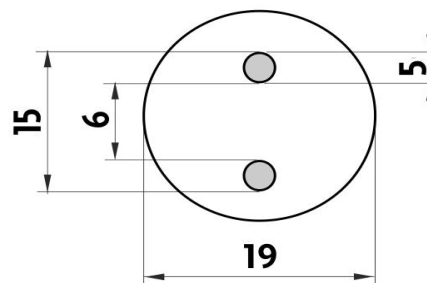

materiál - úprava (barva) / material - surface finish (colour) :
pochromovaná mosaz-chrom
chrome plated brass-chrome

→ 190
↑ 90
↗ 140

EAN : **8595187112681**

ROMVEL spol. s r. o.
Dr. Milady Horákové 561/86a
Liberec 7, 460 07
Česká Republika / Czech Republic

T: (+420) 485 105 671
T: (+420) 485 107 441
F: (+420) 485 105 674
E: nimco@nimco.cz

www.nimco.cz