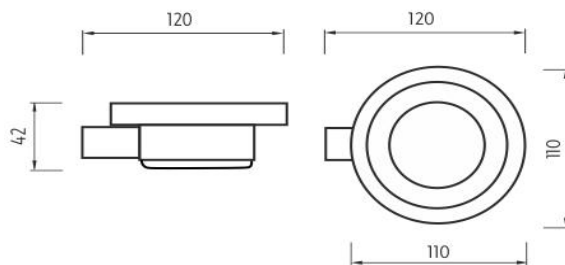

BR 11059W-26

Bormo

Mýdlenka

Držák mýdlenky. Matované sklo.

Soap dish

Soap dish holder made of frosted glass.

Náhradní díly / Spare parts

BR 11050X-26

Úchyt pro dávkovač, pohárek, mýdlenku
Holder for soap dispenser, cup and soap dish

1059W

Mýdlenka
Soap dish

→ 110 ↑ 46 ↗ 152

montáž / installation :

montážní konzole / installation bracket :

materiál - úprava (barva) / material - surface finish (colour) :
pochromovaná mosaz-chrom
chrome plated brass-chrome