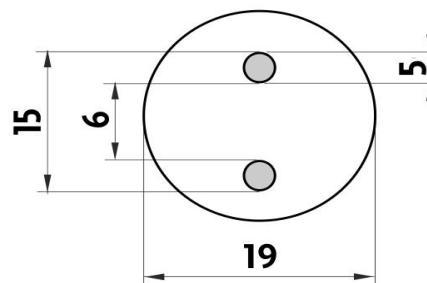

Úchyt pro dávkovač, pohárek, mýdlenku
Holder for soap dispenser, cup and soap dish

1059W

Mýdlenka
Soap dish

→ 110 ↑ 46 ↗ 152

montáž / installation :

montážní konzole / installation bracket :

materiál - úprava (barva) / material - surface finish (colour) :
pochromovaná mosaz-chrom
chrome plated brass-chrome