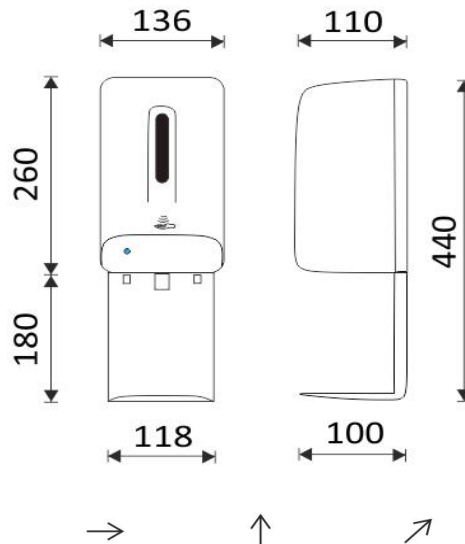

Náhradní díly / Spare parts

1028HPU-M

Náhradní pumpička mýdla nebo dezinfekčního
Spare pump for soap or disinfectant gel

HPI-O

Odkapávač pro nástěnný dávkovač.
Drip tray for wall dispenser.

montáž / installation :