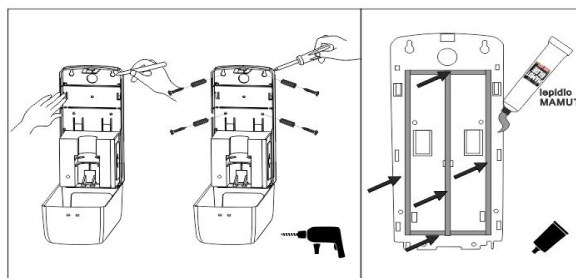

Náhradní díly / Spare parts

1028HPU-M

Náhradní pumpička mýdla nebo dezinfekčního
Spare pump for soap or disinfectant gel

HPI-O

Odkapávač pro nástěnný dávkovač.
Drip tray for wall dispenser.

montáž / installation :

montážní konzole / installation bracket :

materiál - úprava (barva) / material - surface finish (colour) :

ABS-
ABS-

→ 1300
↑ 1300
↗ 2700

EAN : **8595187115491**

ROMVEL spol. s r. o.
Dr. Milady Horákové 561/86a
Liberec 7, 460 07
Česká Republika / Czech Republic