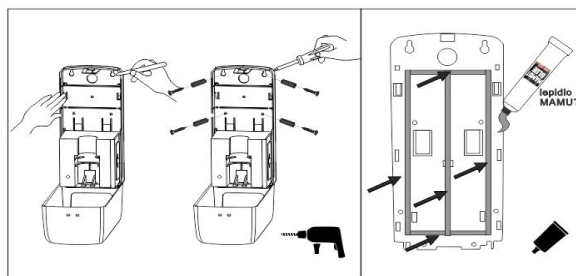

*Náhradní díly / Spare parts*

**1028HPU-M**

Náhradní pumpička mýdla nebo dezinfekčního  
Spare pump for soap or disinfectant gel

montáž / installation :

montážní konzole / installation bracket :

materiál - úprava (barva) / material - surface finish (colour) :