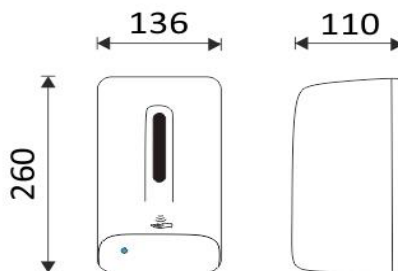

**Bezdotykový zásobník dezinfekčního gelu nebo tekutého mýdla**

Bezdotykový zásobník dezinfekčního gelu nebo tekutého mýdla s objemem nádoby 1000 ml.

**Touchless soap or disinfectant gel dispenser**

Automatic touchless liquid soap or disinfectant gel dispenser, container volume 1000 ml.

*Náhradní díly / Spare parts*

**1028HPU-M**

Náhradní pumpička mýdla nebo dezinfekčního  
Spare pump for soap or disinfectant gel

montáž / installation :

montážní konzole / installation bracket :

materiál - úprava (barva) / material - surface finish (colour) :