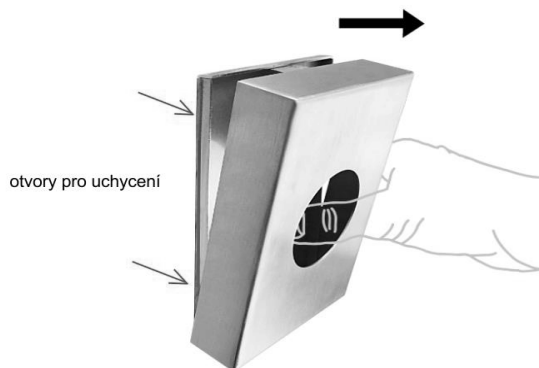

Zásobník hygienických sáčků-br.nerez

Montáž pomocí dvou šroubů. Rozteč mezi otvory pro uchycení 103-114mm. Součástí balení jsou 2 šrouby, 2 hmoždinky. Plnění zásobníku odkrytím horního víka a vložením náhradních sáčků. Materiál je vysoce kvalitní broušená nerez ocel 1.4301

Hygiene bag holder - brushed stainless steel

Only a small area is usually designated to build a bathroom. That's why it is in the end the smallest room in the house and there is not much space for esthetic accessories. Therefore, we should focus on items that fulfill the specific function. Like for example hygiene bag holder.

Náhradní díly / Spare parts

montáž / installation :

montážní konzole / installation bracket :

materiál - úprava (barva) / material - surface finish (colour) :
nerez 1.4301-broušená nerez
stainless steel 1.4301-brushed stainless steel