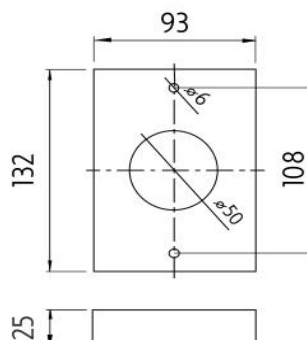

Zásobník hygienických sáčků-br.nerez

Montáž pomocí dvou šroubů. Rozteč mezi otvory pro uchycení 103-114mm. Součástí balení jsou 2 šrouby, 2 hmoždinky. Plnění zásobníku odkrytím horního víka a vložením náhradních sáčků. Materiál je vysoce kvalitní broušená nerez ocel 1.4301

Hygiene bag holder - brushed stainless steel

Only a small area is usually designated to build a bathroom. That's why it is in the end the smallest room in the house and there is not much space for esthetic accessories. Therefore, we should focus on items that fulfill the specific function. Like for example hygiene bag holder.

Náhradní díly / Spare parts

montáž / installation :

montážní konzole / installation bracket :

materiál - úprava (barva) / material - surface finish (colour) :
nerez 1.4301-broušená nerez
stainless steel 1.4301-brushed stainless steel

→ 30
↑ 150
↗ 150

EAN : **8595187113541**

ROMVEL spol. s r. o.
Dr. Milady Horákové 561/86a
Liberec 7, 460 07
Česká Republika / Czech Republic

T: (+420) 485 105 671
T: (+420) 485 107 441
F: (+420) 485 105 674
E: nimco@nimco.cz

www.nimco.cz