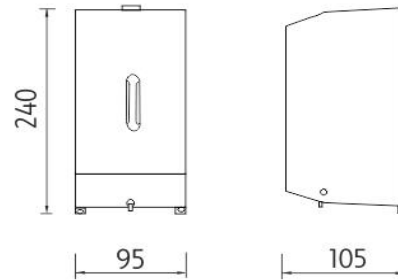

Zásobník na tekuté mýdlo 800ml

Zásobník na tekuté mýdlo vertikální. Broušená nerez 1.4301. Obsah 800ml.

Soap dispenser 800 ml

Soap dispenser - vertical. Brushed stainless steel 1.4301. Volume 800 ml.

Náhradní díly / Spare parts

1028HPM-27-M

Náhradní pumpička mýdla k řadě HPM-27
Spare pump for soap HPM-27 series

montáž / installation :

montážní konzole / installation bracket :

materiál - úprava (barva) / material - surface finish (colour) :