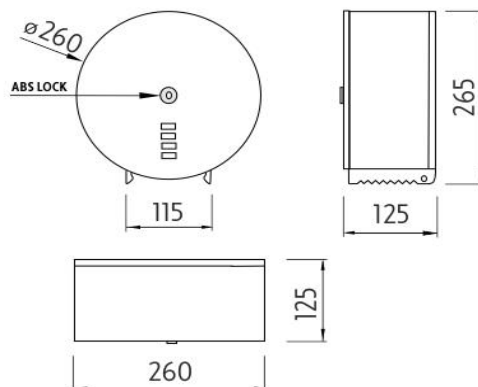

Zásobník toaletního papíru-br.nerez

Uzamykatelné zásobníky toaletního papíru .Uchycení pomocí 2-3 šroubů, dle potřeby. Rozteč mezi 2 hl.otvory pro uchycení 168-177mm. Součástí balení jsou 3 šrouby, 3 hmoždinky, 2x bezpečnostní klíč k otevírání zásobníku.

Toilet paper dispenser - brushed stainless steel

Attached by 2-3 screws, according to your need. Distance between 2 main holes is 168-177 mm. The package includes 3 screws, 3 wall plugs, 2 security keys for opening the dispenser. It is suitable for rolls of maximum width of 24 cm and diameter of the hole of 6 cm.

Náhradní díly / Spare parts

montáž / installation :

montážní konzole / installation bracket :

materiál - úprava (barva) / material - surface finish (colour) :
nerez 1.4301-broušená nerez
stainless steel 1.4301-brushed stainless steel

→ 270
↑ 140
↗ 270

EAN : **8595187113558**

ROMVEL spol. s r. o.
Dr. Milady Horákové 561/86a
Liberec 7, 460 07
Česká Republika / Czech Republic

T: (+420) 485 105 671
T: (+420) 485 107 441
F: (+420) 485 105 674
E: nimco@nimco.cz

www.nimco.cz