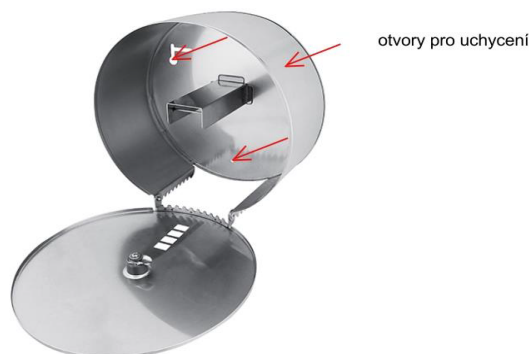

Zásobník toaletního papíru-br.nerez

Uzamykatelné zásobníky toaletního papíru .Uchycení pomocí 2-3 šroubů, dle potřeby. Rozteč mezi 2 hl.otvory pro uchycení 168-177mm. Součástí balení jsou 3 šrouby, 3 hmoždinky, 2x bezpečnostní klíč k otevírání zásobníku.

Toilet paper dispenser - brushed stainless steel

Attached by 2-3 screws, according to your need. Distance between 2 main holes is 168-177 mm. The package includes 3 screws, 3 wall plugs, 2 security keys for opening the dispenser. It is suitable for rolls of maximum width of 24 cm and diameter of the hole of 6 cm.

Náhradní díly / Spare parts

montáž / installation :

montážní konzole / installation bracket :

materiál - úprava (barva) / material - surface finish (colour) :
nerez 1.4301-broušená nerez
stainless steel 1.4301-brushed stainless steel