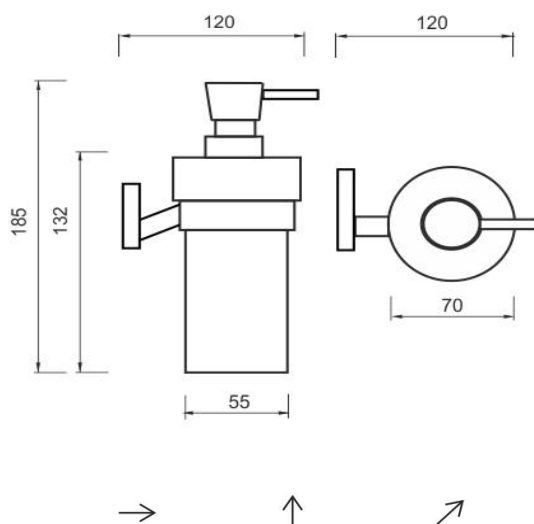

KE 22031KN-T-26

Keira

Dávkovač tekutého mýdla

Dávkovač tekutého mýdla. Pumpička plast/chrom. Nádobka keramická. Objem nádobky 250ml.

Soap dispenser

Liquid soap dispenser. Plastic pump with chrome surface finish. Ceramic container. Volume of dispenser 250 ml. The glue MAMUT is not included in the package. It can be bought in addition under the code 35003TU. One tube of the glue is enough for 8-10 holders.

Náhradní díly / Spare parts

KE 22050X-26

Samostatný úchyt KEIRA
0

1028T-26

Náhradní pumpička mýdla mosaz/chrom
Spare pump brass/chrome

1029K-N

Nádobka dávkovače
Soap dispenser container

montáž / installation :

montážní konzole / installation bracket :

materiál - úprava (barva) / material - surface finish (colour) :
pochromovaná mosaz-chrom
chrome plated brass-chrome

→ 190
↑ 90
↗ 140

EAN : 8595187112711

 **NIMCO**