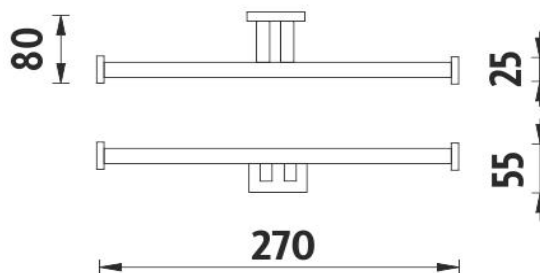

KE 22055MD-26

Keira

Držák na toaletní papír dvojitý

Držák na toaletní papír dvojitý. Materiál mosaz s povrchovou úpravou chrom.

Double toilet paper holder

Double toilet paper holder. Made of brass with chrome surface finish. The glue MAMUT is not included in the package. It can be bought in addition under the code 35003TU. One tube of the glue is enough for 8-10 holders.

Náhradní díly / Spare parts

montáž / installation :

montážní konzole / installation bracket :

materiál - úprava (barva) / material - surface finish (colour) :
pochromovaná mosaz-chrom
chrome plated brass-chrome