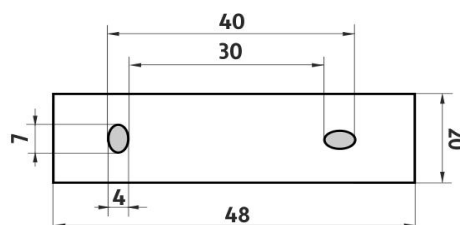

Náhradní díly / Spare parts**1058K-N**

Pohárek keramický
Ceramic cup

montáž / installation :

montážní konzole / installation bracket :

materiál - úprava (barva) / material - surface finish (colour) :
pochromovaná mosaz-chrom
chrome plated brass-chrome