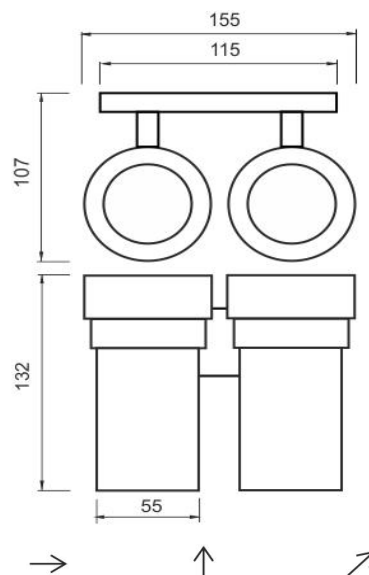

**Držák na kartáčky**

Držák na kartáčky dvojitý s keramickými pohárky.

Toothbrush holder

Double toothbrush holder with ceramic cups. The glue MAMUT is not included in the package. It can be bought in addition under the code 35003TU. One tube of the glue is enough for 8-10 holders.

Náhradní díly / Spare parts**1058K-N**

Pohárek keramický
Ceramic cup

montáž / installation :

montážní konzole / installation bracket :

materiál - úprava (barva) / material - surface finish (colour) :
pochromovaná mosaz-chrom
chrome plated brass-chrome