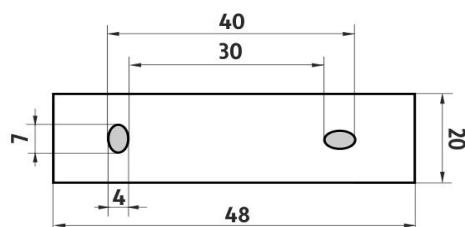

### 1058K-N

Pohárek keramický  
Ceramic cup

montáž / installation :

montážní konzole / installation bracket :

materiál - úprava (barva) / material - surface finish (colour) :  
**pochromovaná mosaz-chrom**  
**chrome plated brass-chrome**