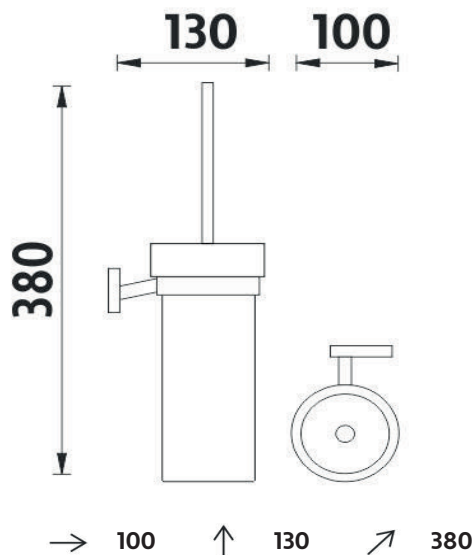

montáž / installation :

montážní konzole / installation bracket :