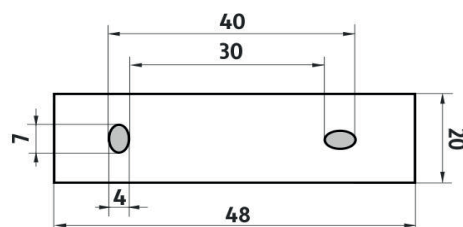

materiál - úprava (barva) / material - surface finish (colour) :

pochromovaná mosaz-chrom

chrome plated brass-chrome