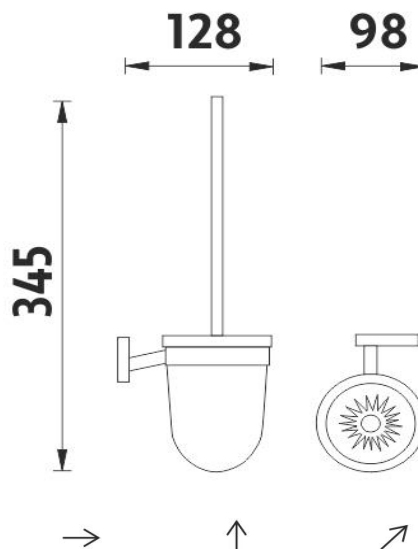

KE 22094WN-26

Keira

Toaletní WC kartáč

Toaletní WC kartáč. Nádobka nízká z matovaného skla. Úchyt mosaz/chrom.

Toilet brush holder

Toilet brush holder. Frosted glass container, low. Made of brass with chrome surface finish. The glue MAMUT is not included in the package. It can be bought in addition under the code 35003TU. One tube of the glue is enough for 8-10 holders.

Náhradní díly / Spare parts

1094WN

WC nádobka
Toilet brush holder

1178WN-26

WC kartáč
Toilet brush

1178WN-2-62

Náhradní štětiny WC kartáče
Spare toilet brush bristles

1178WN-1-26

Rukojeť k WC kartáči -CHROM
Toilet brush handle-CHROM

montáž / installation :

montážní konzole / installation bracket :

materiál - úprava (barva) / material - surface finish (colour) :
pochromovaná mosaz-chrom
chrome plated brass-chrome