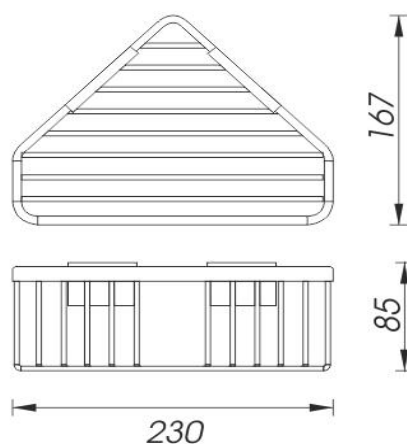

Ki 14003-26

Kibo

→ 230 ↑ 85 ↗ 167

Drátěná police

Koupelňová drátěná rohová police se snadným sundáváním a čištěním.

Wire shelf

Wire corner shelf to bath and shower. Easy to be taken off and cleaned.

Náhradní díly / Spare parts

montáž / installation :

materiál - úprava (barva) / material - surface finish (colour) :

pochromovaná mosaz-chrom
chrome plated brass-chrome

→ 240
↑ 90
↗ 180

EAN : 8595187105812

 **NIMCO**

ROMVEL spol. s r. o.
Dr. Milady Horákové 561/86a
Liberec 7, 460 07
Česká Republika / Czech Republic