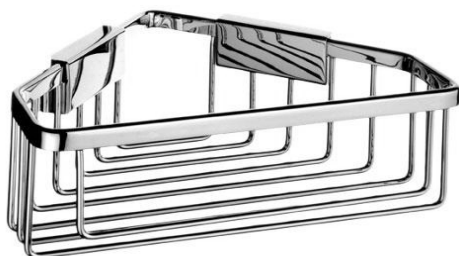

Ki 14003-26

Kibo

→ 230 ↑ 85 ↗ 167

Drátěná police

Koupelňová drátěná rohová police se snadným sundáváním a čištěním.

Wire shelf

Wire corner shelf to bath and shower. Easy to be taken off and cleaned.

Náhradní díly / Spare parts

montáž / installation :

materiál - úprava (barva) / material - surface finish (colour) :

pochromovaná mosaz-chrom
chrome plated brass-chrome

→ 240
↑ 90
↗ 180

EAN : 8595187105812

 **NIMCO**

ROMVEL spol. s r. o.
Dr. Milady Horákové 561/86a
Liberec 7, 460 07
Česká Republika / Czech Republic