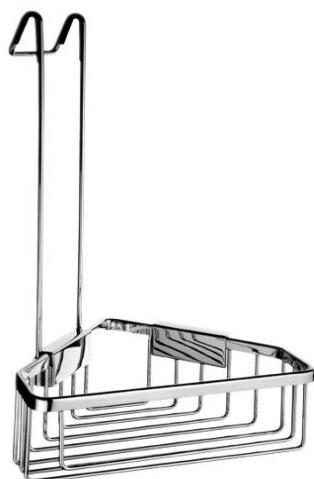

Ki 14003H-26

# Kibo

→ 230    ↑ 390    ↗ 167

### Drátěná police

Koupelnová drátěná rohová police se snadným sundáváním a čištěním s hákem pro zavěšení ve sprchovém koutě.

### Wire shelf

Wire corner shelf, easy to be taken off and cleaned. Hook for hanging in showers.