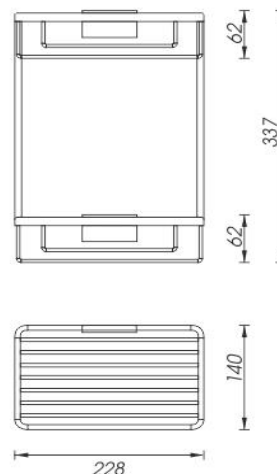

Ki 14017D-26

Kibo

→ 228 ↑ 337 ↗ 140

Drátěná police dvoupatrová

Koupelnová drátěná police dvoupatrová se snadným sundáváním a čištěním.

Double wire shelf

Double wire shelf, easy to be taken off and cleaned.

Náhradní díly / Spare parts

montáž / installation :

materiál - úprava (barva) / material - surface finish (colour) :

pochromovaná mosaz-chrom
chrome plated brass-chrome

→ 280
↑ 340
↗ 160

EAN : 8595187105836

 **NIMCO**

ROMVEL spol. s r. o.
Dr. Milady Horákové 561/86a
Liberec 7, 460 07
Česká Republika / Czech Republic