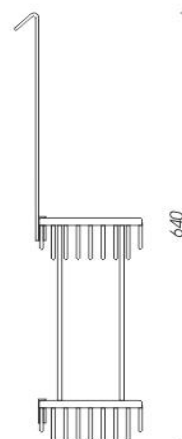

# Ki 14017D-H-26

# Kibo

→ 228    ↑ 640    ↗ 140

## Drátěná police dvoupatrová

Koupelnová drátěná police dvoupatrová se snadným sundáváním a čištěním s hákem pro zavěšení ve sprchovém koutě.

## Double wire shelf

Double wire shelf, easy to be taken off and cleaned. Hook for hanging in showers.