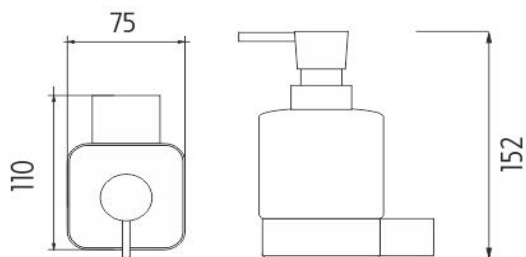

→ 90   ↑ 140   ↗ 190

montáž / installation :

montážní konzole / installation bracket :