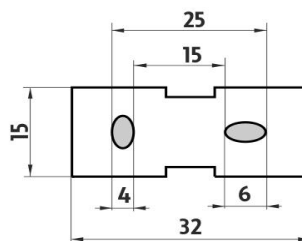

montáž / installation :

montážní konzole / installation bracket :

materiál - úprava (barva) / material - surface finish (colour) :

mosaz-chrom

brass-

→ 190
↑ 90
↗ 140

EAN : **8595187112490**

ROMVEL spol. s r. o.
Dr. Milady Horákové 561/86a
Liberec 7, 460 07
Česká Republika / Czech Republic