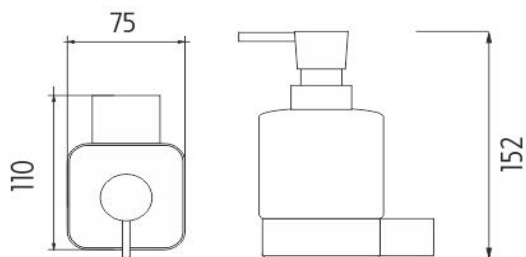

Ki 14031C-T-90

Kibo černé

Dávkovač tekutého mýdla

Dávkovač na tekuté mýdlo. Nádobka matované sklo. Pumpička mosaz/černý mat. Úchyt mosaz/černý mat. Objem dávkovače 250 ml.

Soap dispenser

Soap dispenser. Container made of satinated glass. Brass pump - black matt. Brass holder - black matt. Volume of dispenser 250 ml.

→ 90 ↑ 140 ↗ 190

montáž / installation :

montážní konzole / installation bracket :

materiál - úprava (barva) / material - surface finish (colour) :

mosaz-černý mat

brass-

→ 190
↑ 90
↗ 140

EAN : **8595187112445**