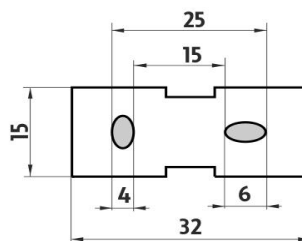

→ 90 ↑ 140 ↗ 190

montáž / installation :

montážní konzole / installation bracket :

materiál - úprava (barva) / material - surface finish (colour) :

mosaz-černý mat

brass-

→ 190
↑ 90
↗ 140

EAN : **8595187112445**