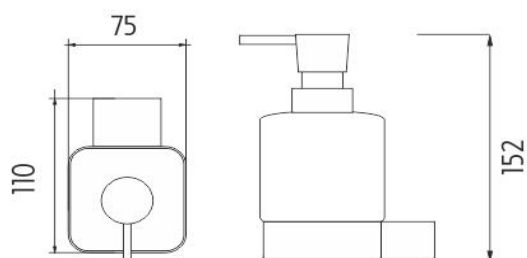

Náhradní díly / Spare parts

1028Z-26

Dávkovácí pumpička
Pump

1029Ki

Nádobka dávkovače
Soap dispenser container

Ki 14050X-26

Samotný úchyt Kibo
Individual holder Kibo

→ 75 ↑ 152 ↗ 110

montáž / installation :

montážní konzole / installation bracket :

materiál - úprava (barva) / material - surface finish (colour) :

pochromovaná mosaz-chrom
chrome plated brass-chrome

→ 190
↑ 90
↗ 140

EAN : **8595187105881**