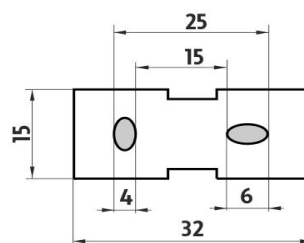

montáž / installation :

montážní konzole / installation bracket :

materiál - úprava (barva) / material - surface finish (colour) :

pochromovaná mosaz-chrom
chrome plated brass-chrome

→ 190
↑ 90
↗ 140

EAN : **8595187105881**