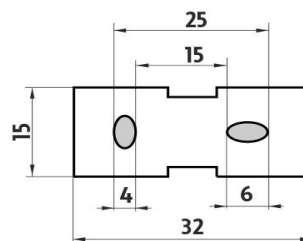

## Individual holder Kibo BLACK

Individual KIBO holder for dispenser, cup or soap dish.  
holder - black matt.

Náhradní díly / Spare parts

montáž / installation :

montážní konzole / installation bracket :