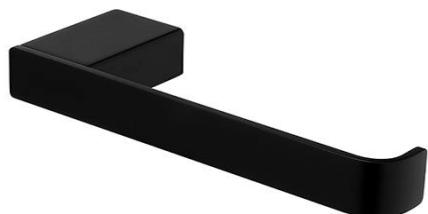

Ki 14055g-90

# Kibo černé

## Držák na toaletní papír

Držák na toaletní papír bez krytu. Úchyt mosaz/černý mat.