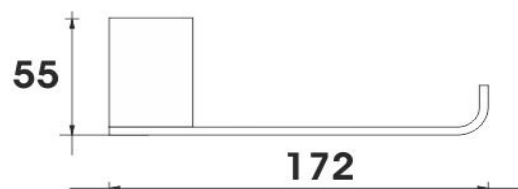

Ki 14055g-90

Kibo černé

Držák na toaletní papír

Držák na toaletní papír bez krytu. Úchyt mosaz/černý mat.

Toilet paper holder

Toilet paper holder without cover. Brass holder - black matt.

Náhradní díly / Spare parts

→ 60   ↑ 100   ↗ 210

montáž / installation :

montážní konzole / installation bracket :

materiál - úprava (barva) / material - surface finish (colour) :

mosaz-černý mat

brass-

→ 210
↑ 60
↗ 100

EAN : 8595187112254

ROMVEL spol. s r. o.
Dr. Milady Horákové 561/86a
Liberec 7, 460 07
Česká Republika / Czech Republic

T: (+420) 485 105 671
T: (+420) 485 107 441
F: (+420) 485 105 674
E: nimco@nimco.cz

www.nimco.cz