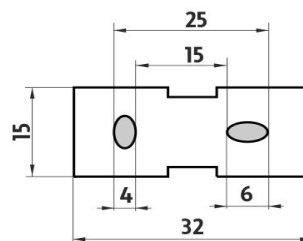

## Toilet paper holder

Toilet paper holder without cover. Brass holder - black matt.

Náhradní díly / Spare parts

→ 60    ↑ 100    ↗ 210

montáž / installation :

montážní konzole / installation bracket :

materiál - úprava (barva) / material - surface finish (colour) :