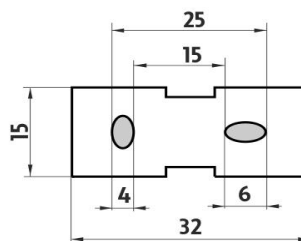

Ki 14050X-90

Samotný úchyt Kibo černý mat
Individual holder Kibo BLACK

1058C-Ki

Náhradní sklenka-matované sklo
0

→ 90 ↑ 120 ↗ 170

montáž / installation :

montážní konzole / installation bracket :

materiál - úprava (barva) / material - surface finish (colour) :