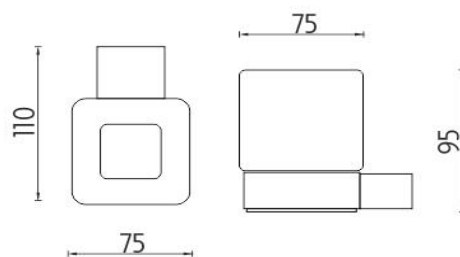

1058Ki
Pohárek keramický
Ceramic cup

Ki 14050X-90
Samotný úchyt Kibo černý mat
Individual holder Kibo BLACK

→ 90 ↑ 120 ↗ 170

montáž / installation :

montážní konzole / installation bracket :

materiál - úprava (barva) / material - surface finish (colour) :
mosaz-černý mat
brass-