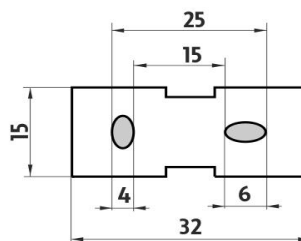

1058Ki
Pohárek keramický
Ceramic cup

Ki 14050X-90
Samotný úchyt Kibo černý mat
Individual holder Kibo BLACK

→ 90 ↑ 120 ↗ 170

montáž / installation :

montážní konzole / installation bracket :

materiál - úprava (barva) / material - surface finish (colour) :
mosaz-černý mat
brass-