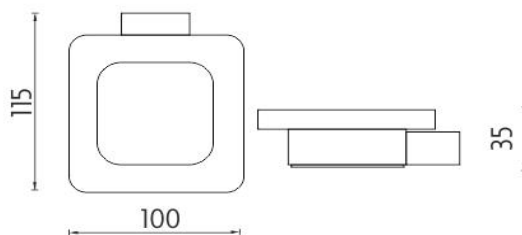

Ki 14059C-90

Kibo černé

Mýdlenka

Mýdlenka z matovaného skla. Úchyt mosaz/černý mat.

Soap dish

Soap dish made of satinated glass. Brass holder - black matt.

Náhradní díly / Spare parts

Ki 14050X-90

Samotný úchyt Kibo černý mat
Individual holder Kibo BLACK

1059C-Ki

Náhradní mýdlenka-matované sklo
0

→ 90   ↑ 120   ↗ 170

montáž / installation :

montážní konzole / installation bracket :

materiál - úprava (barva) / material - surface finish (colour) :

mosaz-černý mat

brass-

→ 170
↑ 90
↗ 120

EAN : 8595187112469

ROMVEL spol. s r. o.
Dr. Milady Horákové 561/86a
Liberec 7, 460 07
Česká republika / Czech Republic

T: (+420) 485 105 671
T: (+420) 485 107 441
F: (+420) 485 105 674
E: nimco@nimco.cz

www.nimco.cz