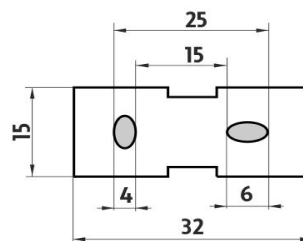

Samotný úchyt Kibo černý mat
Individual holder Kibo BLACK

1059C-Ki

Náhradní mýdlenka-matované sklo
0

→ 90 ↑ 120 ↗ 170

montáž / installation :

montážní konzole / installation bracket :

materiál - úprava (barva) / material - surface finish (colour) :