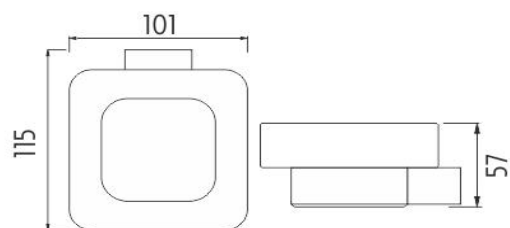

Ki 14059K-26

Kibo

→ 101 ↑ 57 ↗ 115

Mýdlenka

Mýdlenka. Nádobka keramická.

Soap dish

Soap dish, ceramic container.

Náhradní díly / Spare parts