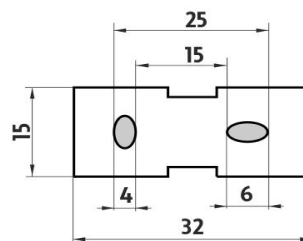

1059Ki

Mýdlenka keramická
Ceramic soap dish

Ki 14050X-26

Samotný úchyt Kibo
Individual holder Kibo

montáž / installation :

montážní konzole / installation bracket :

materiál - úprava (barva) / material - surface finish (colour) :