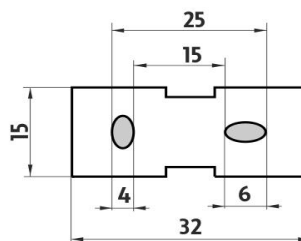

### Ki 14091BS-90

Samotné úchyty police  
Individual shelf holders

→ 520    ↑ 60    ↗ 160

montáž / installation :

montážní konzole / installation bracket :

materiál - úprava (barva) / material - surface finish (colour) :