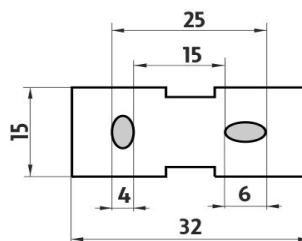

### Ki 14091BS-90

Samotné úchyty police  
Individual shelf holders

montáž / installation :

montážní konzole / installation bracket :

materiál - úprava (barva) / material - surface finish (colour) :

mosaz-černý mat