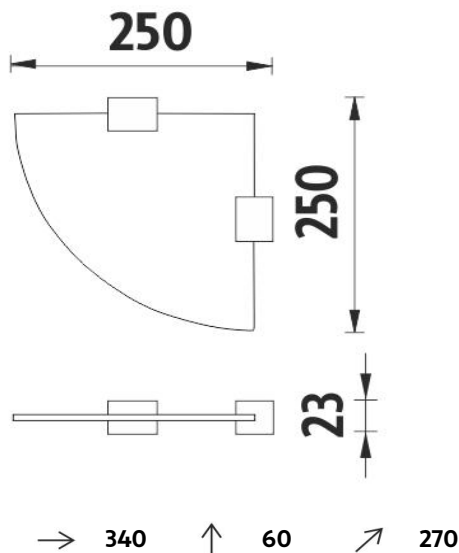

montáž / installation :

montážní konzole / installation bracket :