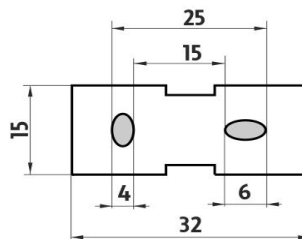

**Ki 14094X-90**

Samotný úchyt WC kartáče  
Individual toilet brush holder

montáž / installation :

montážní konzole / installation bracket :

materiál - úprava (barva) / material - surface finish (colour) :