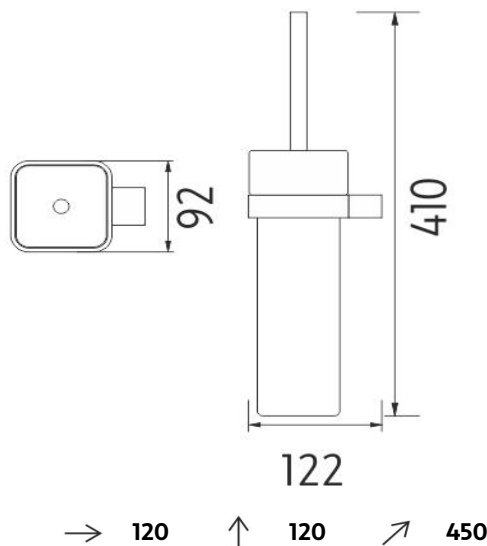

montáž / installation :

montážní konzole / installation bracket :