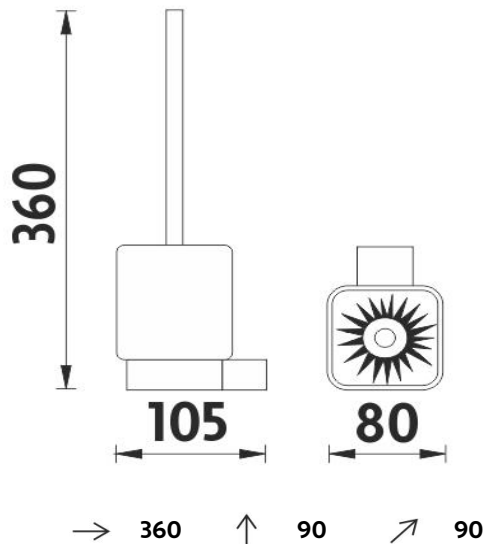

1178WN-1-90

Rukojeť k WC kartáči - ČERNÁ
Toilet brush handle-BLACK

montáž / installation :

montážní konzole / installation bracket :

materiál - úprava (barva) / material - surface finish (colour) :

mosaz-černý mat