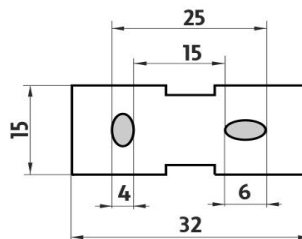

1178WN-1-90

Rukojeť k WC kartáči - ČERNÁ
Toilet brush handle-BLACK

montáž / installation :

montážní konzole / installation bracket :

materiál - úprava (barva) / material - surface finish (colour) :

mosaz-černý mat