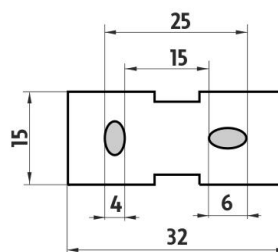

Náhradní díly / Spare parts

Ki 14091BS-90

Samotné úchyty police
Individual shelf holders

→ 280 ↑ 23 ↗ 203

montáž / installation :

montážní konzole / installation bracket :

materiál - úprava (barva) / material - surface finish (colour) :
mosaz-Černá matná.
brass-black matt