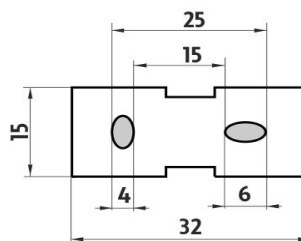

Náhradní díly / Spare parts

Ki 14091BS-90

Samotné úchyty police
Individual shelf holders

→ 70 ↑ 210 ↗ 230

montáž / installation :

montážní konzole / installation bracket :

materiál - úprava (barva) / material - surface finish (colour) :