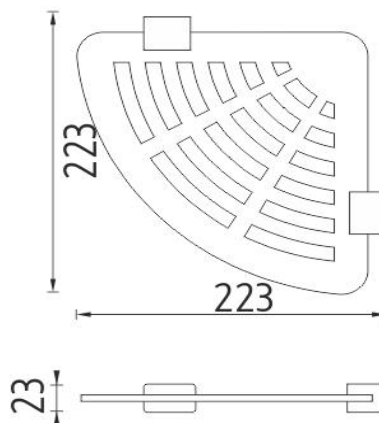

→ 70   ↑ 210   ↗ 230

montáž / installation :

montážní konzole / installation bracket :