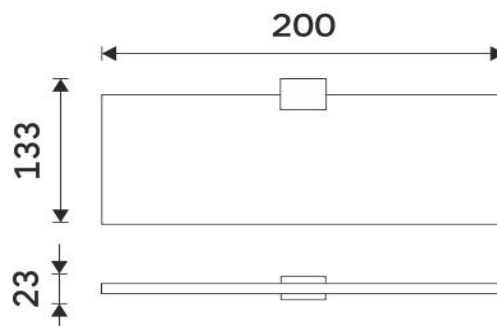

Ki X320-C-90

Kibo černé

Police IXI, 20 cm

Materiál černý plexiglass s matovaným povrchem. Délka 20 cm.

Shelf IXI, 20 cm

Shelf made of satinated plexiglass. 20 cm long.

Náhradní díly / Spare parts

Ki 14091BS-90

Samotné úchyty police
Individual shelf holders

montáž / installation :

montážní konzole / installation bracket :

materiál - úprava (barva) / material - surface finish (colour) :

-černý mat

-black matt

→ 600

↑ 2700

↗ 1200

EAN : 8595187115293

ROMVEL spol. s r. o.
Dr. Milady Horákové 561/86a
Liberec 7, 460 07
Česká Republika / Czech Republic

T: (+420) 485 105 671
T: (+420) 485 107 441
F: (+420) 485 105 674
E: nimco@nimco.cz

www.nimco.cz