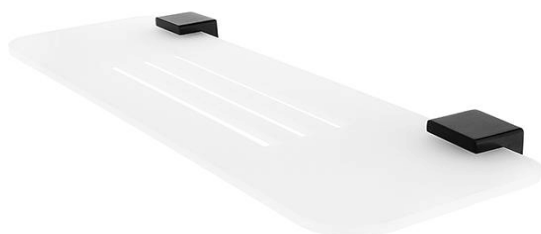

# Kibo ixi

## Police IXI

Police s frézovanými otvory. Police-Plexiglass matovaný povrch. Šířka police 40 cm. Úchyty police mosaz/černý mat.

## Shelf IXI

Shelf with milled holes made of plexiglass, matt surface finish. 40 cm long. Holder made of brass - black matt.

Náhradní díly / Spare parts

**Ki 14091BS-90**

*Samotné úchyty police  
Individual shelf holders*