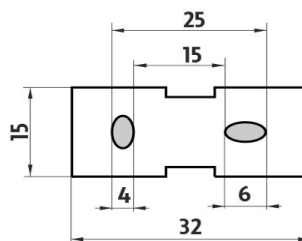

→ 620   ↑ 90   ↗ 160

montáž / installation :

montážní konzole / installation bracket :

materiál - úprava (barva) / material - surface finish (colour) :

mosaz-černý mat

brass-