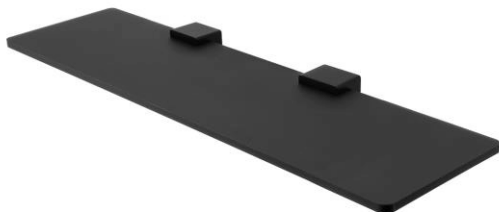

Ki X350-C-90

Kibo černé

Police IXI, 50 cm

Materiál černý plexiglass s matovaným povrchem. Délka 50 cm.

Shelf IXI, 50 cm

Shelf made of satinated plexiglass. 50 cm long.

Náhradní díly / Spare parts

Ki 14091BS-90

Samotné úchyty police
Individual shelf holders

montáž / installation :

montážní konzole / installation bracket :

materiál - úprava (barva) / material - surface finish (colour) :

-černý mat

-black matt

→ 600
↑ 5200
↗ 1600