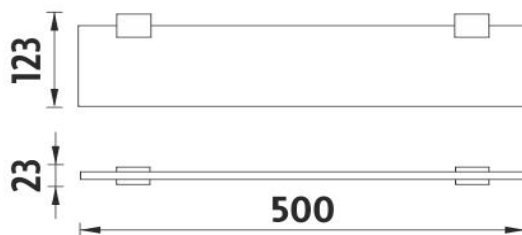

Ki X350-C-90

Kibo černé

Police IXI, 50 cm

Materiál černý plexiglass s matovaným povrchem. Délka 50 cm.

Shelf IXI, 50 cm

Shelf made of satinated plexiglass. 50 cm long.

Náhradní díly / Spare parts

Ki 14091BS-90

Samotné úchyty police
Individual shelf holders

montáž / installation :

montážní konzole / installation bracket :

materiál - úprava (barva) / material - surface finish (colour) :

-černý mat

-black matt

→ 600
↑ 5200
↗ 1600

EAN : 8595187115323

ROMVEL spol. s r. o.
Dr. Milady Horákové 561/86a
Liberec 7, 460 07
Česká Republika / Czech Republic

T: (+420) 485 105 671
T: (+420) 485 107 441
F: (+420) 485 105 674
E: nimco@nimco.cz

www.nimco.cz