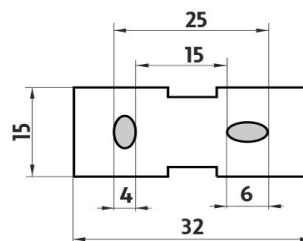

montáž / installation :

montážní konzole / installation bracket :

materiál - úprava (barva) / material - surface finish (colour) :

-černý mat

-black matt