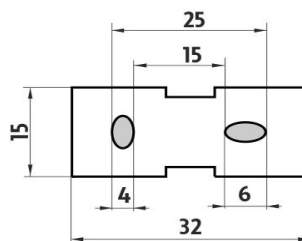

→ 620   ↑ 90   ↗ 160

montáž / installation :

montážní konzole / installation bracket :

materiál - úprava (barva) / material - surface finish (colour) :

**mosaz-černý mat
brass-**