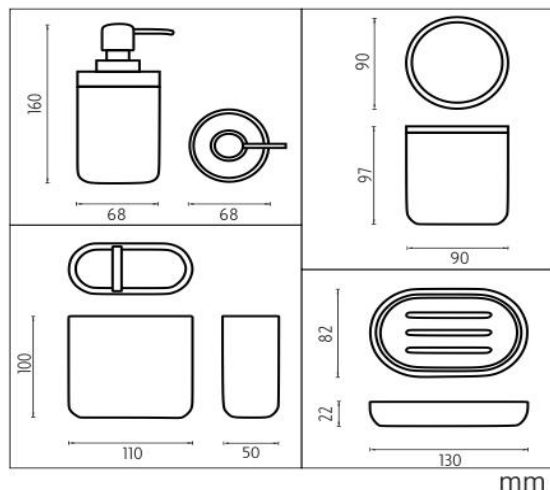

materiál - úprava (barva) / material - surface finish (colour) :
polyresin, bambusové dřevo, pumpička plastová-chrom-
polyresin, bamboo, plastic pump - chrome-

→ 100
↑ 190
↗ 320

EAN : 8595187111240

NIMCO

ROMVEL spol. s r. o.
Dr. Milady Horákové 561/86a
Liberec 7, 460 07
Česká Republika / Czech Republic

T: (+420) 485 105 671
T: (+420) 485 107 441
F: (+420) 485 105 674
E: nimco@nimco.cz

www.nimco.cz