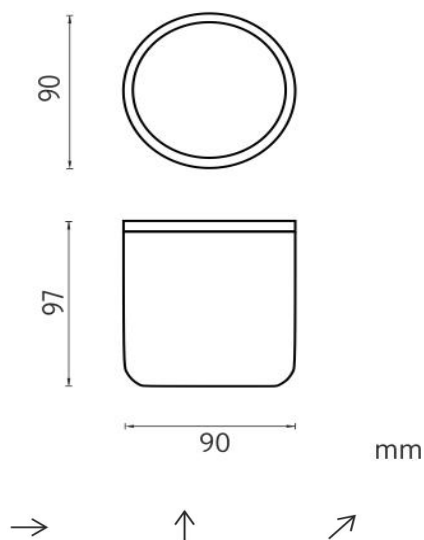

KO 24051-86

Kora

Dóza na kosmetické tampóny a jiné potřeby

Dóza na kosmet. tampóny nebo jiné potřeby. Barva pískově béžová. Materiál polyresin, bambus. dřevo.

Cotton pad holder

Cotton pad holder. Sandy beige colour. Made of polyresin, bamboo.

Náhradní díly / Spare parts

KO 24051-V

materiál - úprava (barva) / material - surface finish (colour) :
polyresin, bambusové dřevo-
polyresin, bamboo-

→ 90
↑ 90
↗ 100

EAN : **8595187111219**

 **NIMCO**

ROMVEL spol. s r. o.
Dr. Milady Horákové 561/86a
Liberec 7, 460 07
Česká Republika / Czech Republic