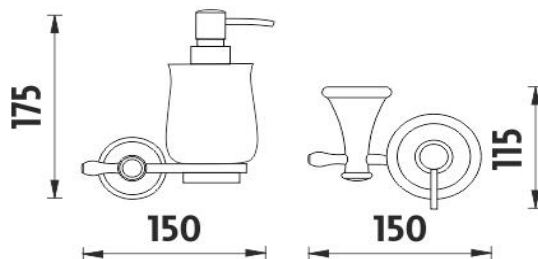

LA 19031K-26

Lada

Dávkovač tekutého mýdla

Dávkovač tekutého mýdla. Nádobka keramická 300ml.
Úchyt mosaz/chrom. Pumpička plast/chrom.

Soap dispenser

Liquid soap dispenser. Glazed ceramic container. Brass-chrome holder. Plastic pump with chrome surface finish. Volume of dispenser 300 ml.

Náhradní díly / Spare parts

1028LA-26

Pumpička LADA- chrom
Pump LADA - chrome

1029LA

Nádobka dávkovače LADA
Container for dispenser LADA

montáž / installation :

montážní konzole / installation bracket :

materiál - úprava (barva) / material - surface finish (colour) :

pochromovaná mosaz-chrom
chrome plated brass-chrome

→ 140
↑ 90
↗ 180

EAN : **8595187109490**

 **NIMCO**

ROMVEL spol. s r. o.
Dr. Milady Horákové 561/86a
Liberec 7, 460 07
Česká Republika / Czech Republic

T: (+420) 485 105 671
T: (+420) 485 107 441
F: (+420) 485 105 674
E: nimco@nimco.cz