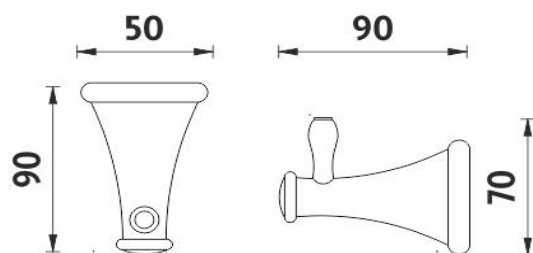

LA 19054-26

Lada

Háček jednoduchý

Háček jednoduchý. Materiál mosaz s povrchovou úpravou chrom.

Single hook

Single hook. Made of brass with chrome surface finish.

Náhradní díly / Spare parts

montáž / installation :

montážní konzole / installation bracket :

materiál - úprava (barva) / material - surface finish (colour) :

pochromovaná mosaz-chrom

chrome plated brass-chrome

→	80
↑	70
↗	110

EAN : **8595187109681**

 **NIMCO**