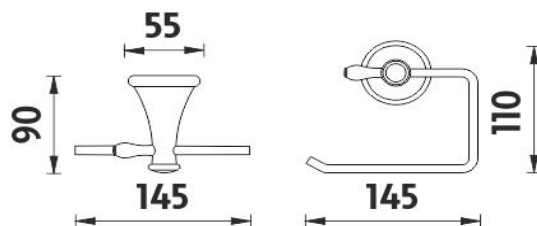

LA 19055-26

Lada

Držák na toaletní papír

Držák na toaletní papír bez krytu. Materiál mosaz s povrchovou úpravou chrom.

Toilet paper holder

Toilet paper holder without cover. Made of brass with chrome surface finish.

Náhradní díly / Spare parts

montáž / installation :

montážní konzole / installation bracket :

materiál - úprava (barva) / material - surface finish (colour) :

pochromovaná mosaz-chrom

chrome plated brass-chrome

→ 140
↑ 100
↗ 170

EAN : **8595187109773**

NIMCO

ROMVEL spol. s r. o.
Dr. Milady Horákové 561/86a
Liberec 7, 460 07
Česká Republika / Czech Republic

T: (+420) 485 105 671
T: (+420) 485 107 441
F: (+420) 485 105 674
E: nimco@nimco.cz

www.nimco.cz